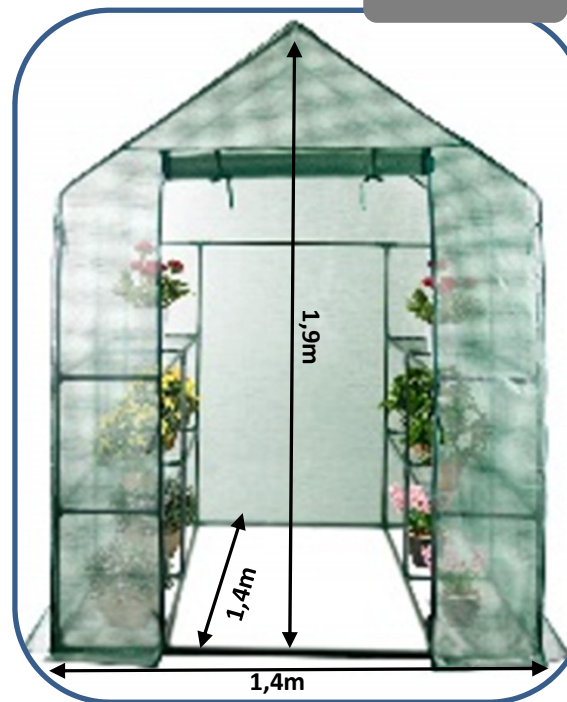

Semnătură Cumpărător

**MANUAL DE UTILIZARE ȘI ÎNTREȚINERE****Sere din polietilenă****GF-2197**

IMPORTATOR : GOLDEN FISH SRL
(service@micul-fermier.ro)
FABRICAT în PRC

- ✓ Folie întărită de polietilena cu densitatea de 140 g/m², rezistență la radiațiile solare UV4
- ✓ Structura din teava din oțel galvanizat
- ✓ Grosimea plasei 0,7mm
- ✓ Dimensiuni pachet 99x32x15cm